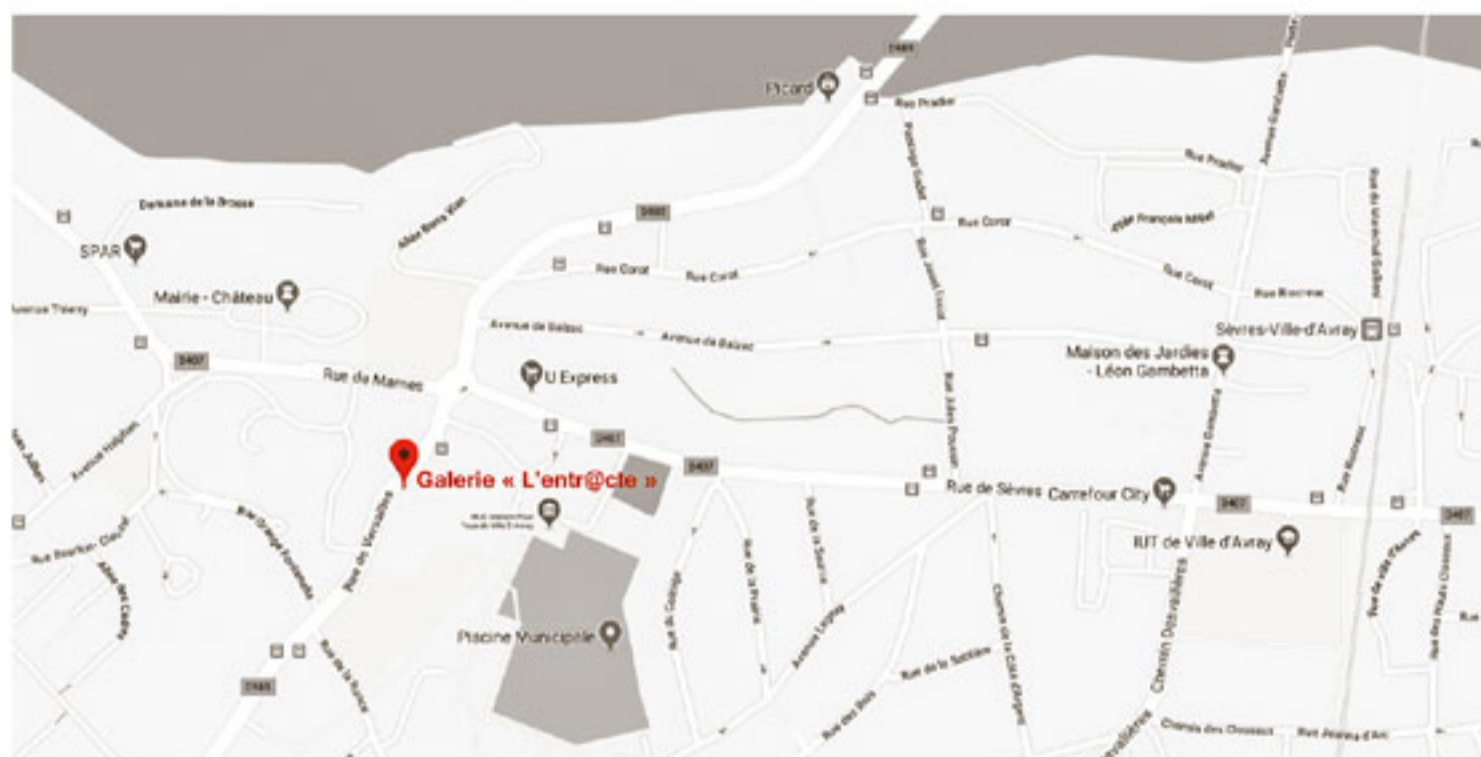

**Galerie « L'Entr@cte »**  
Parc Robert Schumann  
3/5 rue de Versailles - 92410 Ville-d'Avray

L'entrée est aussi possible par la place du Général de Gaulle

Gare Sévres - Ville-d'Avray  
Parking Place Charles de Gaulle  
Parking Indigo 6 rue de Saint Cloud

# LES CHEMINS DU CARTON GRAVÉ

## LIEU D'EXPOSITION

**Galerie « L'Entr@cte »**

Parc Robert Schumann

3/5 rue de Versailles

Autre entrée possible : Place Charles de Gaulle  
92410 Ville-d'Avray

**Vernissage : vendredi 16 novembre à partir de 18H30**